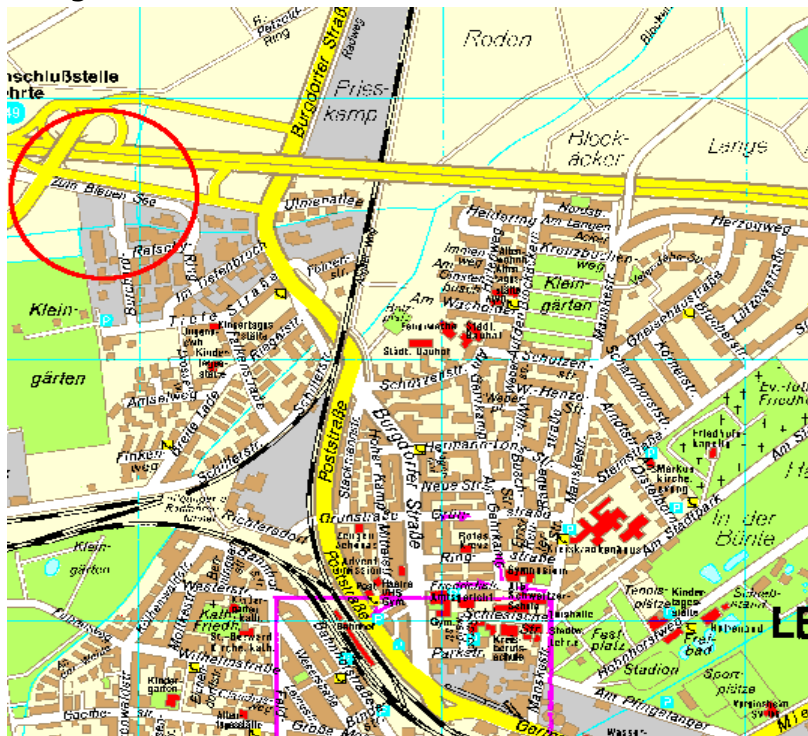

## Anfahrtsbeschreibung

Vom Hauptbahnhof Hannover fahren Sie mit einer Regionalbahn (Richtung Hildesheim, Wolfsburg oder Braunschweig) bis zum Bahnhof Lehrte oder mit der S3 (Richtung Celle) bis zum Bahnhof Lehrte. Die Fahrtzeit beträgt ca. 20 Minuten.

Vom Bahnhof Lehrte gelangen Sie durch eine Unterführung in Richtung Zentrum in die Lehrter Einkaufsstrasse. Dort links halten und Sie gelangen auf die Burgdorfer Strasse.

Bitte gehen Sie die Burgdorfer Strasse immer geradeaus, entlang an den verschiedenen Einkaufsmärkten durch eine Unterführung.

Nach der Unterführung sehen Sie auf der rechten Seite eine Shell Tankstelle und auf der linken Seite eine ARAL Tankstelle. An der Ampel die Straßenseite wechseln und nach weiteren 150m gegenüber dem Ford Autohaus sehen Sie die Median 4\*\*\*\* Business-Resort Hotelanlage. Der Laufweg beträgt ca. 15min.