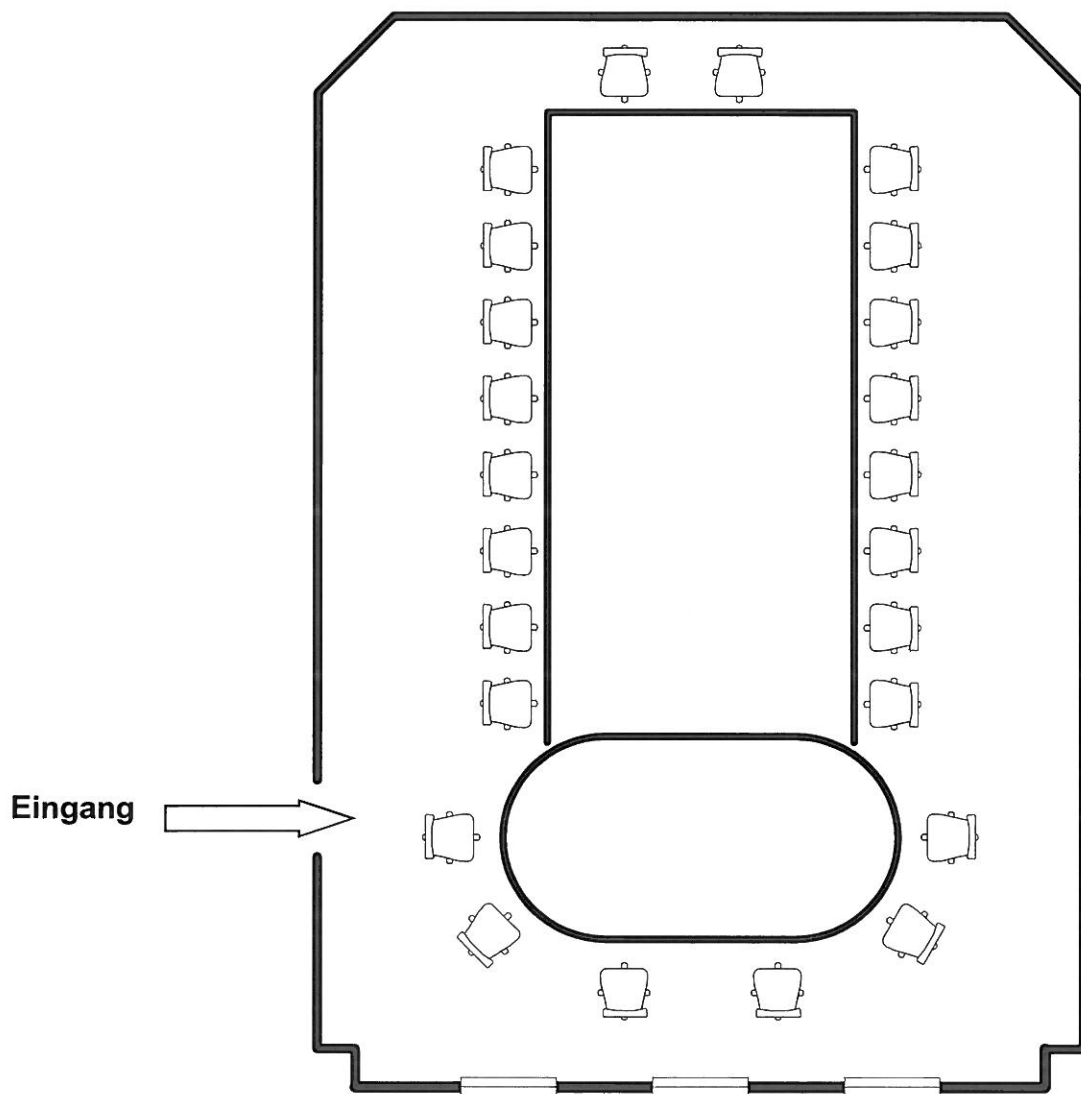

## WAPPENZIMMER

**Fenster**

### Feste & Feiern im Wappenzimmer

**Bestuhlung:**  
**Pilzform:** 28 Personen  
**Tafel:** 24 Personen

**Raumgröße:** 34qm