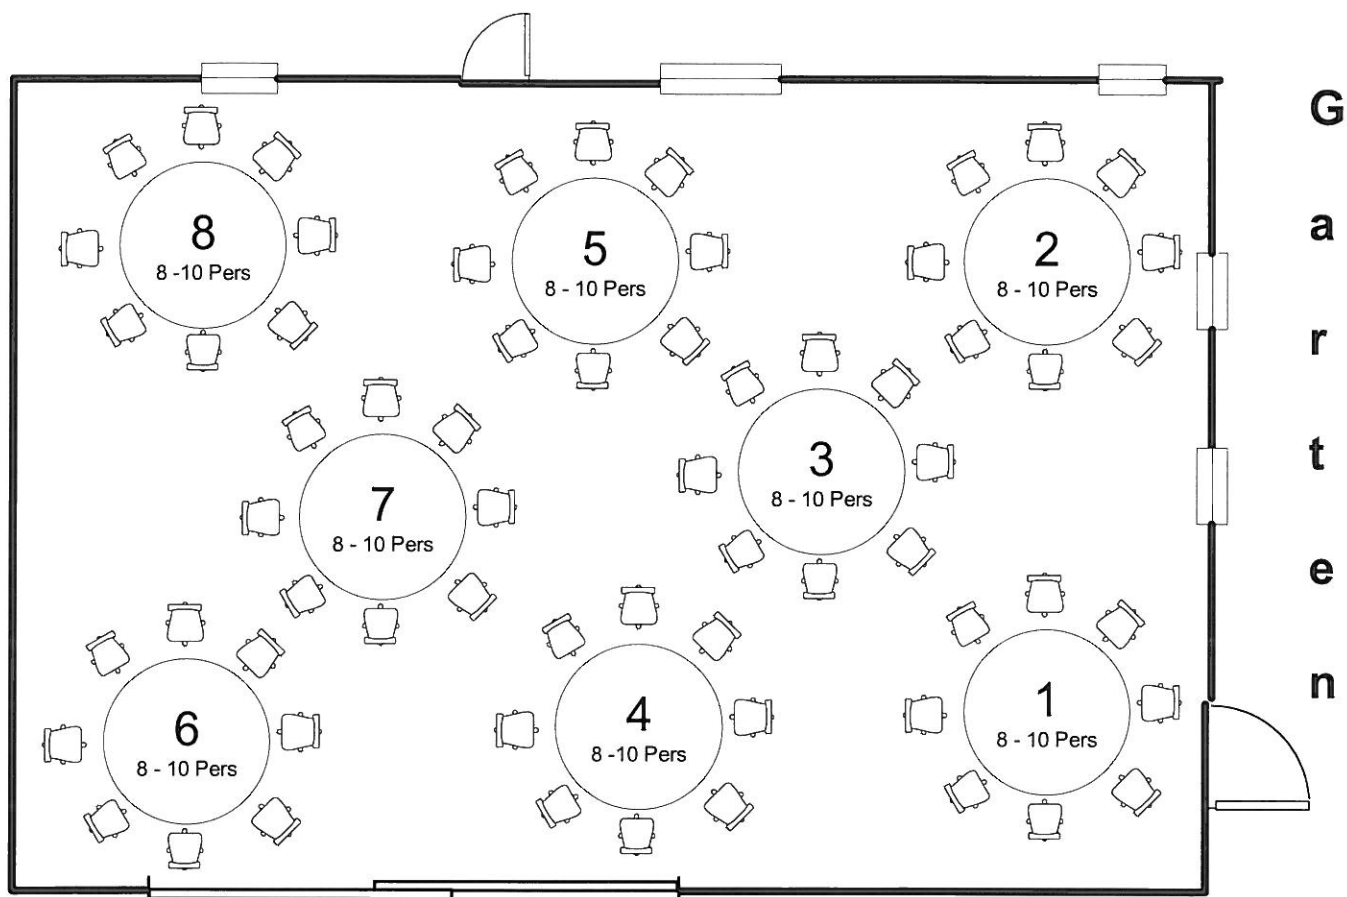

Alte Scheune

↑
Eingang

Unsere Alte Scheune für Feste & Feiern :

Raummaße: 13 x 9,00 m = 117 qm

Bestuhlung:

Runde Tische: 80 Personen

Tafel: 36 Personen

U - Form: 40 Personen

Besonderes: direkter Zugang
zum Garten