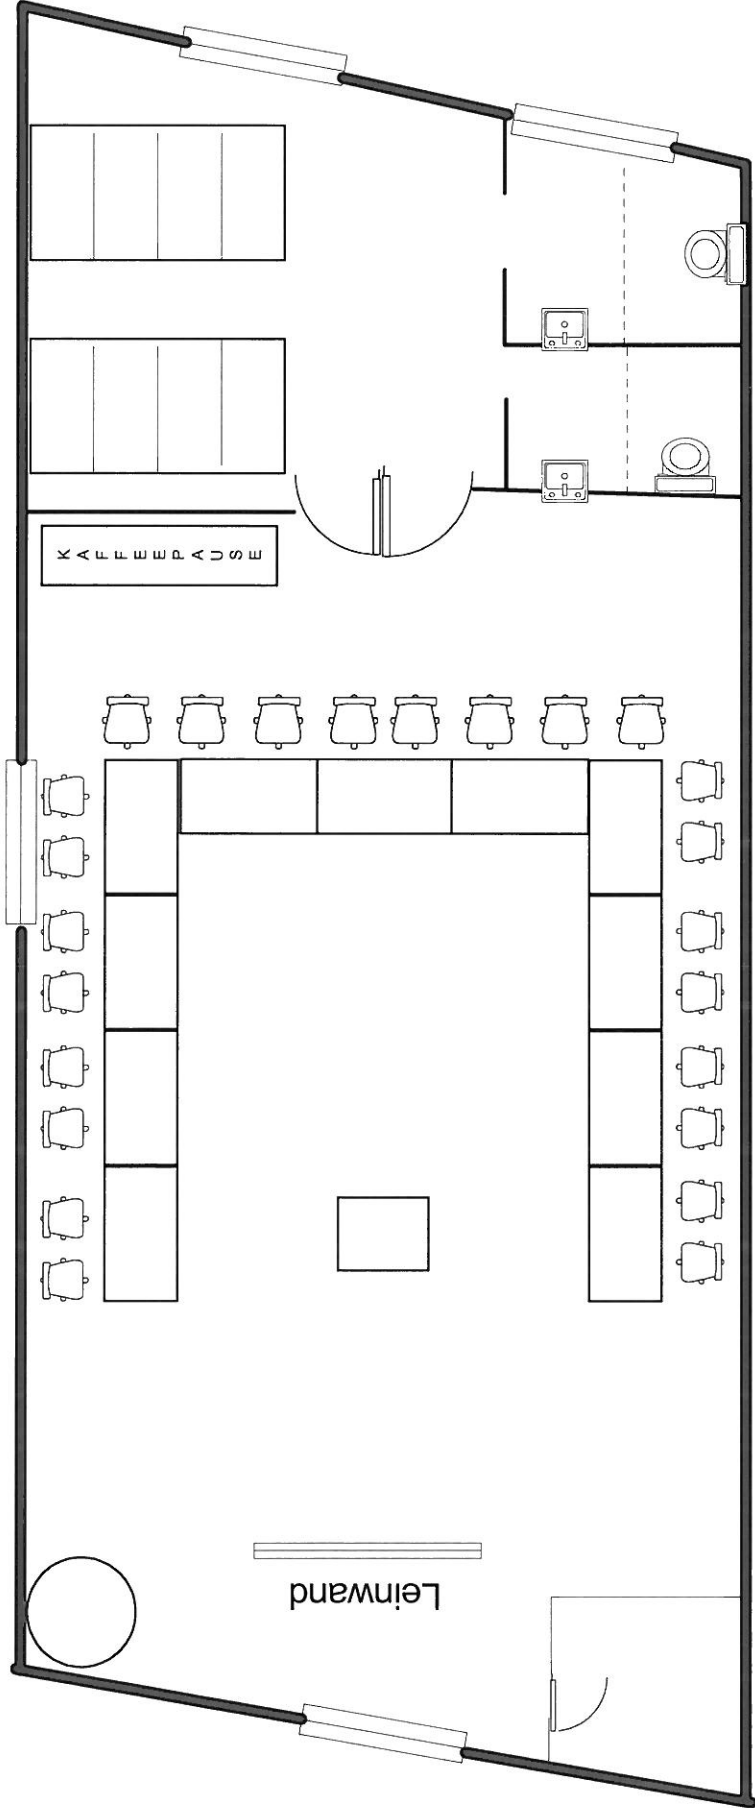

Kelterhaus Atelier

Kelterhaus Atelier:

Raummaße: 10 x 8 m = 80 qm

Bestuhlung:

Blocktafel: 22 Personen

U-Form: 23 Personen

Parlamentarisch: 30 Personen

Stuhlreihen: 40 Personen

Technik:

Großleinwand

WLAN