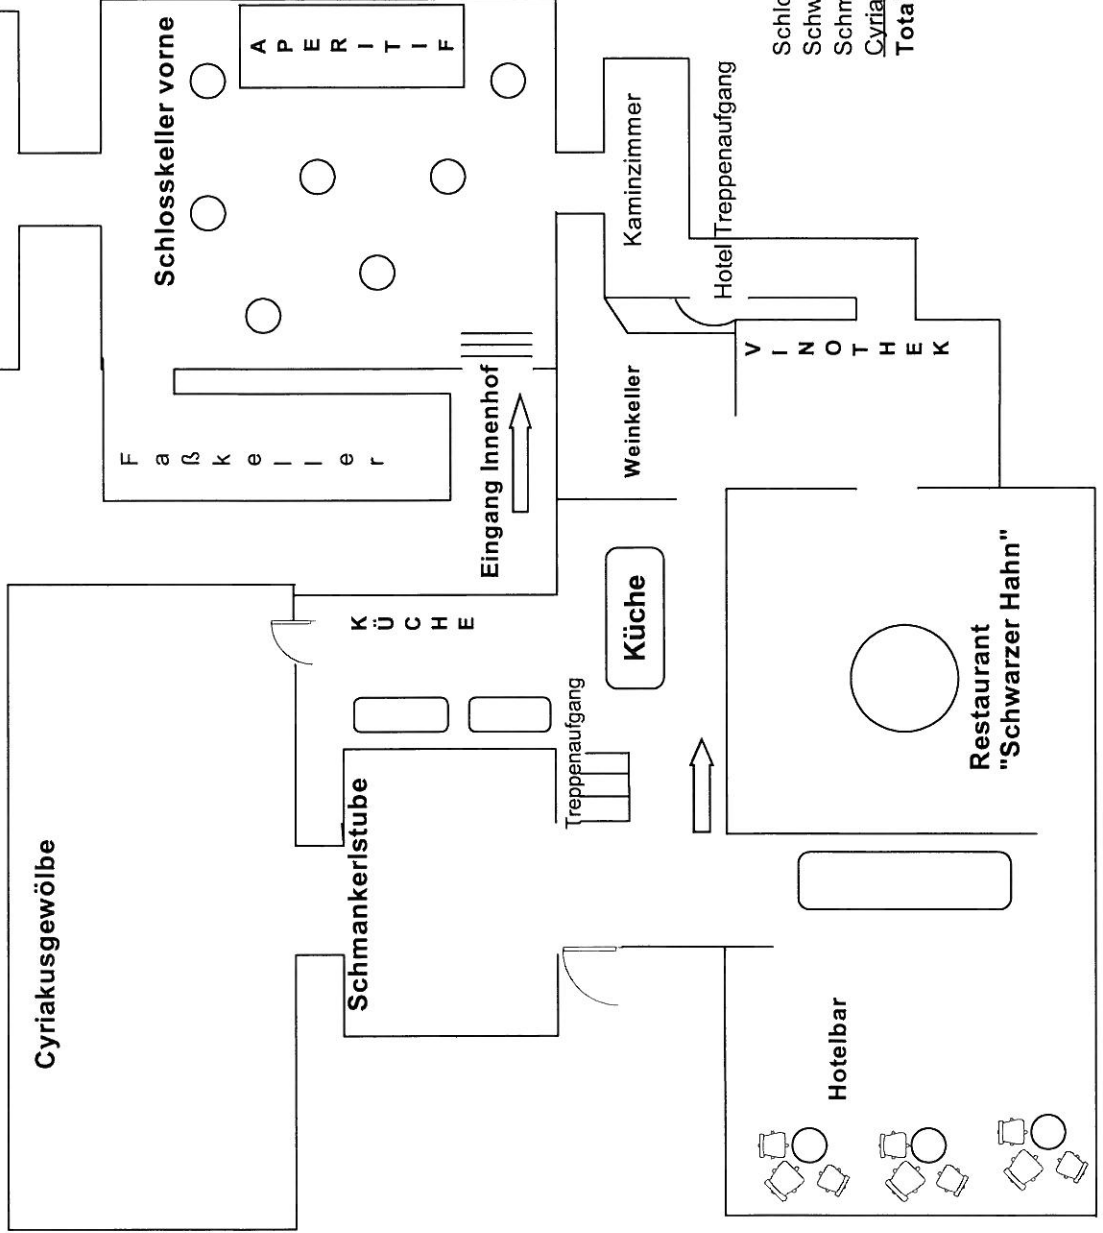

**Gewölberräumlichkeiten  
Hotel DEIDESHEIMER HOF**

**Schlosskeller hinten**  
ca. 60 Personen

Schlosskeller:	170 Personen
Schwarzer Hahn	45 Personen
Schmankerlstube	20 Personen
Cyriakusgewölbe	70 Personen
<b>Total</b>	<b>305 Personen</b>