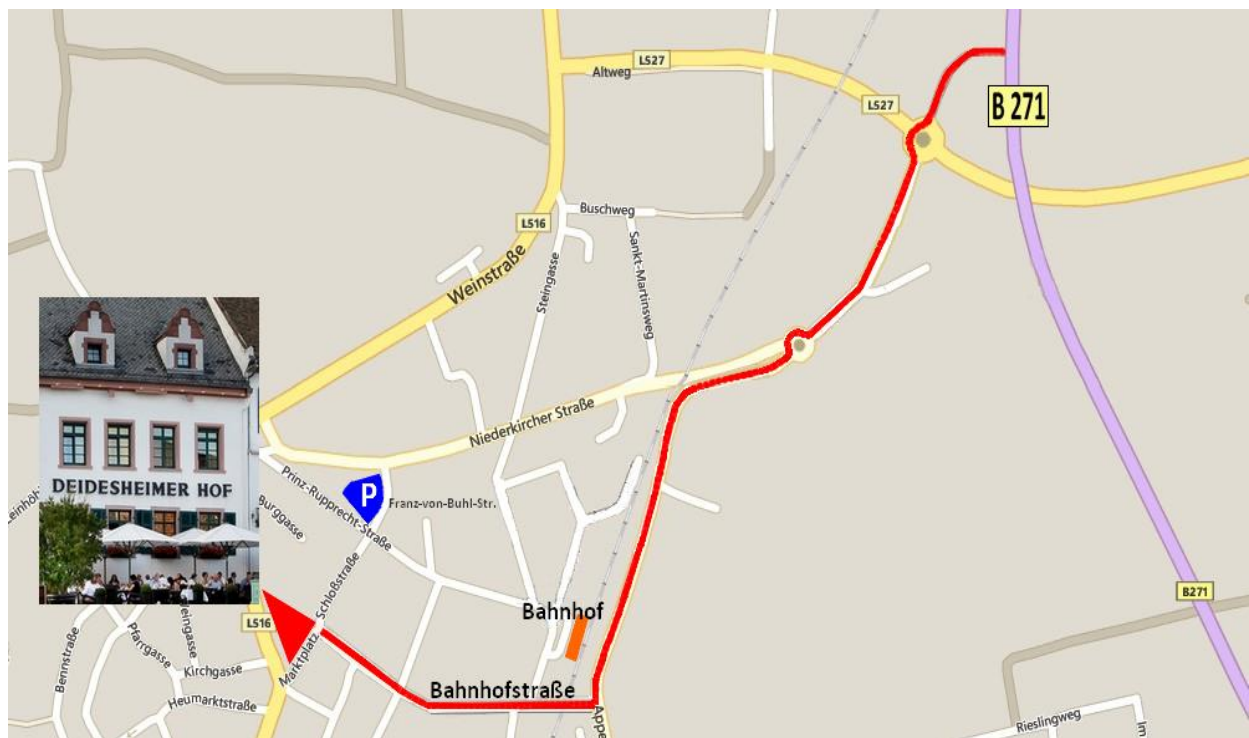

Anfahrt zum Deidesheimer Hof

Liebe Gäste,

ab November 2017 ist die direkte Anfahrt mit dem Auto zum Hoteleingang des Deidesheimer Hof nur noch über die Bahnhofstraße möglich.

Wir möchten Sie bitten, die unten aufgeführte Anfahrtsskizze zu nutzen.

Selbstverständlich können Sie über die Bahnhofstraße direkt vor unser Hotel fahren und wie gewohnt unseren Parkier-Service in Anspruch nehmen.

Sollten Sie Schwierigkeiten haben, uns oder eine Parkmöglichkeit zu finden, rufen Sie uns bitte an (Tel. 06326-96870). Wir helfen Ihnen gerne weiter.

Hotel „Deidesheimer Hof“
Der Eingang zum Hotel befindet sich an der Ecke Bahnhofstraße / Schloßstraße

Hotelparkplatz
Franz-von-Buhl-Straße / weitere Parkmöglichkeit auch außerhalb Fußweg ca. 200m

Adresse für Navigationsgeräte: 67146 Deidesheim, Bahnhofstraße (21)